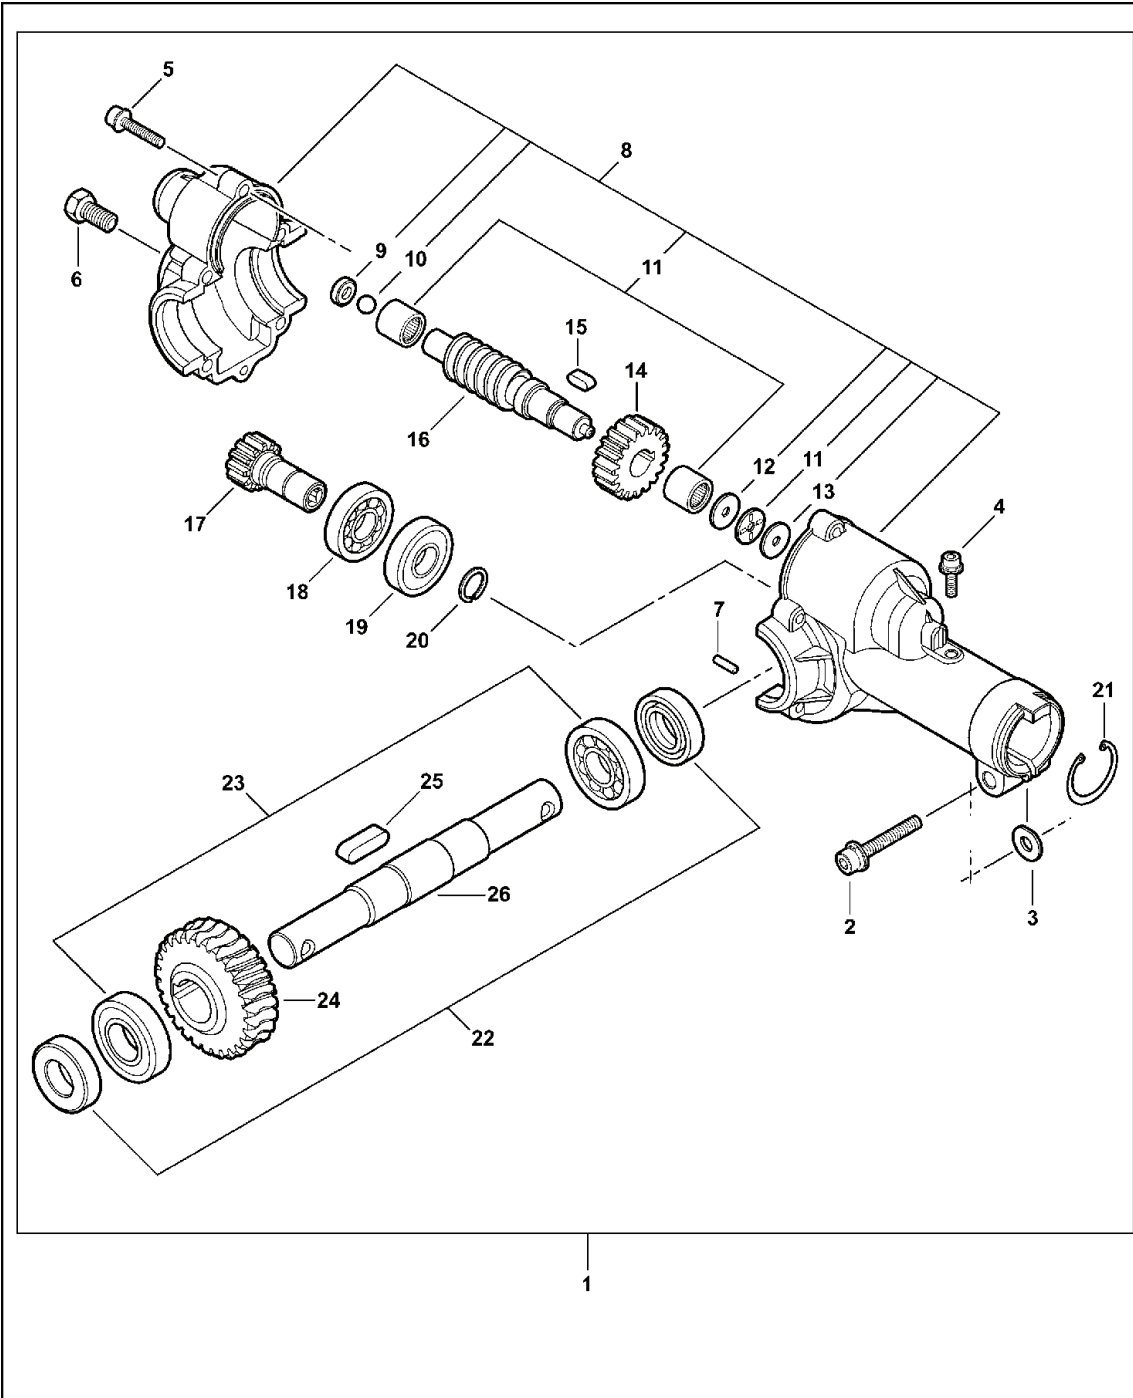

Key	Lv	Part no.	Part description	Quantity	Standard B	Note1	Note2
1		605612-11050	CLIP, PIN	2			
2		605611-11050	PIN	2			
3		900100-06010	BOLT 6*10	6	6*10		
4		900605-00006	WASHER, SPRING 6	6	6		
5		690010-11050	BLADE (BL)	2			
6		605610-11050	HUB, BLADE (BL)	2			

PAS-TIL/CULT(999442-00813), -1--1, Gear Case
PAS-TIL_CULT(99442-00813), 2008/11/28

PAS-TIL/CULT(999442-00813), -1--1, Gear Case
 PAS-TIL_CULT(99442-00813), 2008/11/28

Key	Lv	Part no.	Part description	Quantity	Standard B	Note1	Note2
1		C051-000290	CASE,GEAR	1	TILLER		
2	+	900162-06030	BOLT, H.S. 6*30	1	6*30W, SW		
3	+	V340-000220	WASHER	1	6.5*6.75*1.2T		
4	+	900162-05012	BOLT, H.S. 5*12	1	5*12 W,SW		
5	+	900162-05020	BOLT, H.S. 5*20	5	5*20 W,SW		
6	+	900100-08010	BOLT 8*10	1	8*10		
7	+	V622-000030	PIN,STRAIGHT 4	1	4*20MM		
8	+	P021-016400	GEAR HOUSING ASY	1			
9	++	V376-001040	SPACER	1	10.60 OD		
10	++	V585-000030	BALL	1	1/4"		
11	++	V555-000060	BEARING,NEEDLE 10	2	10X14X10		
12	++	V340-000230	WASHER	2	REF. AXK041 4-TV		
13	++	V590-000010	BEARING,THRUST	1	AXK0414-TV		
14	+	V650-000380	GEAR,SPUR	1	19 TOOTH		
15	+	V381-000010	KEY,WOODRUFF	1	4 X 4 X 10		
16	+	V652-000060	GEAR,WORM	1	RIGHT HANDE D		
17	+	V650-000370	GEAR,SPUR	1	12 TOOTH		
18	+	900855-06901	BEARING, BALL 6901	1	6901		
19	+	900857-06901	BEARING, BALL 6901	1	6901LLU		
20	+	900706-00012	CIRCLIP 12	1	WR-12		
21	+	610335-21460	RING, RETAINING	1			
22	+	605416-11050	OILSEAL	2			
23	+	94003-06003	BEARING, BALL	2	BB6003Z		
24	+	V653-000000	GEAR,WORM WHEEL	1	RIGHT HAND		
25	+	V381-000000	KEY,WOODRUFF	1	6 X 6 X 22		
26	+	C534-000480	SHAFT, GEAR	1	150MM LNG		