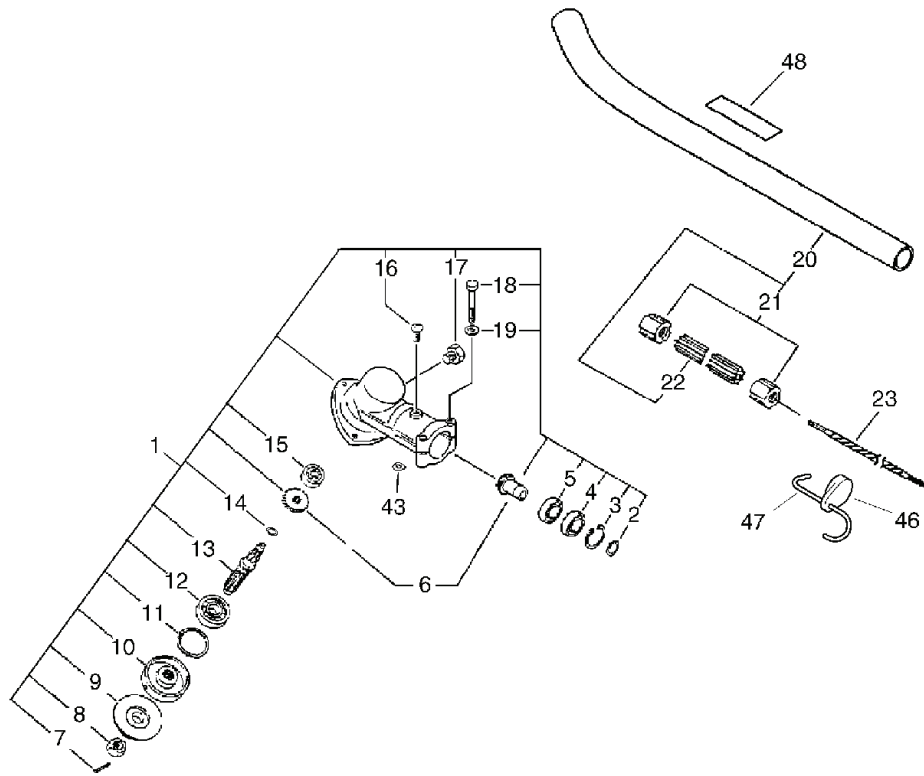

PAS-PE(999442-00875), 35001405-, Gear Case
P014-000270-10Hb, 2010/05/31

PAS-PE(999442-00875), 35001405-, Gear Case
P014-000270-10Hb, 2010/05/31

Key	Lv	Part no.	Part description	Quantity	Standard B	Note1	Note2
1		P021-013441	CASE,GEAR	1			
2	+	900706-00010	CIRCLIP 10	1	WR-10		
3	+	900702-00022	CIRCLIP 22	1	CR-22		
4	+	900858-06900	BEARING, BALL 6900Z	1	6900Z		
5	+	900855-06900	BEARING, BALL 6900	1	6900		
6	+	V000-000020	GEAR,BEVEL	1			
7	+	900300-20022	PIN, SPLIT 2*22	1	2*22		
8	+	900513-00010	NUT 10*1.25 3N L-H	1	3N10*1.25		
9	+	610314-04131	PLATE, ADAPTER (L)	1			
10	+	C535-000100	FIXTURE,BLADE	1			
11	+	900702-00042	CIRCLIP 42	1	CR-42		
12	+	900810-00629	"BEARING, BALL 629"	1			
13	+	C534-000220	SHAFT,GEAR	1			
14	+	900706-00012	CIRCLIP 12	1	WR-12		
15	+	900812-06302	BEARING, BALL	1	BB6302 LLU,DU		
16	+	900242-05012	SCREW 5*12	1	5*12		
17	+	610434-50031	BOLT 8* 8	1	M8*8		
18	+	900100-05030	BOLT 5*30	2	5*30		
19	+	900600-00005	WASHER 5	2	5		
43	+	610239-04130	WASHER, SHIM	2			
20		C050-000980	PIPE, MAIN	1	25*T1.5*738		
21	+	610246-44730	STOPPER	1			
22	+	C507-000240	LINER, FLEXIBLE	1	21.6*643LNG		
23		C506-000002	SHAFT,FLEXIBLE	1			
46		C525-000010	CAP,MAIN PIPE	1	25MM PIPE		
47		C649-000120	HOOK	1			
48		890160-25560	LABEL, CAUTION	1			
48		890160-25560	LABEL, CAUTION	1			