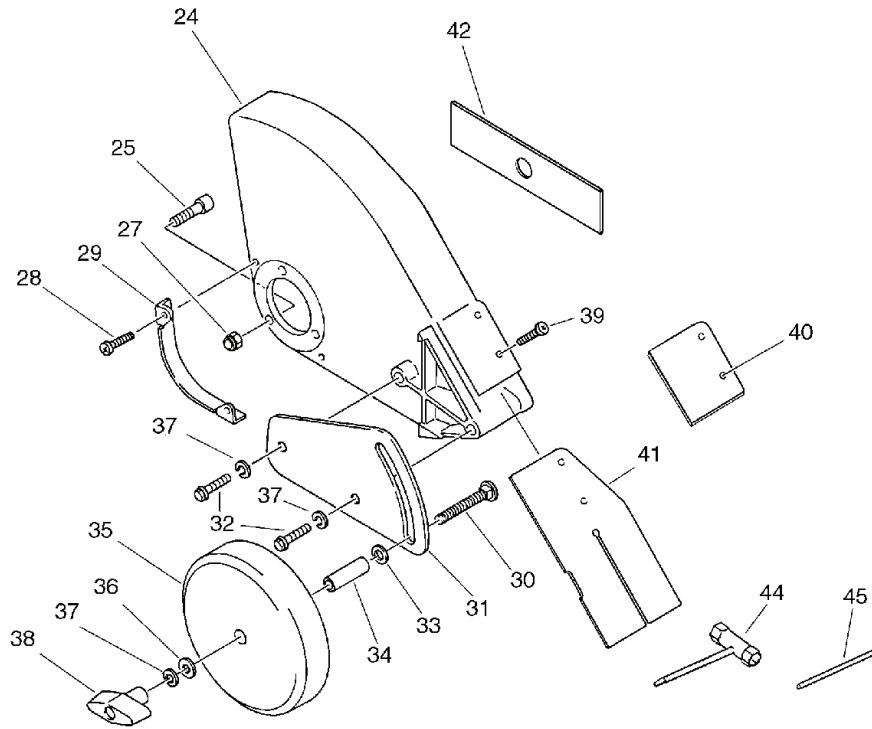

PAS-PE(999442-00875), 35001405-, Shield
P014-000270-10Hb, 2010/05/31

PAS-PE(999442-00875), 35001405-, Shield
P014-000270-10Hb, 2010/05/31

Key	Lv	Part no.	Part description	Quantity	Standard B	Note1	Note2
24		C550-000121	SHIELD, BLADE	1			
24		C550-000122	SHIELD, BLADE	1			
25		900162-05025	BOLT, H.S. 5*25	3	5*25 W, SW		
27		900562-50005	LOCKNUT 5	3	5		
28		900253-04012	SCREW	2	4*12		
29		699025-52630	PLATE, PROTECTION	1			
30		610250-55330	BOLT	1			
31		302029-55332	BRACKET, WHEEL	1			
32		900100-08014	BOLT 8*14	2	8*14		
33		900602-00010	WASHER 10(10.5*21*2)	1	10.5*21*2		
34		302424-52630	COLLAR, 12	1			
35		C730-000030	WHEEL	1	GRAY HUB		
36		900602-00008	WASHER 8	1	8.4*17*1.6		
37		900605-00008	WASHER, SPRING 8	3	8		
38		178113-55330	NUT, WING	1	5/16-18		
39		900253-04012	SCREW	2	4*12		
40		C552-000101	PLATE, SHIELD	1			
41		C550-000110	SHIELD, BLADE	1			
42		696015-52632	2-CUTTER BLADE QTY-2	1			
44		X602-000020	TOOL, WRENCH	1	17*19 L200		
45		X606-000080	TOOL, BAR	1	5*120