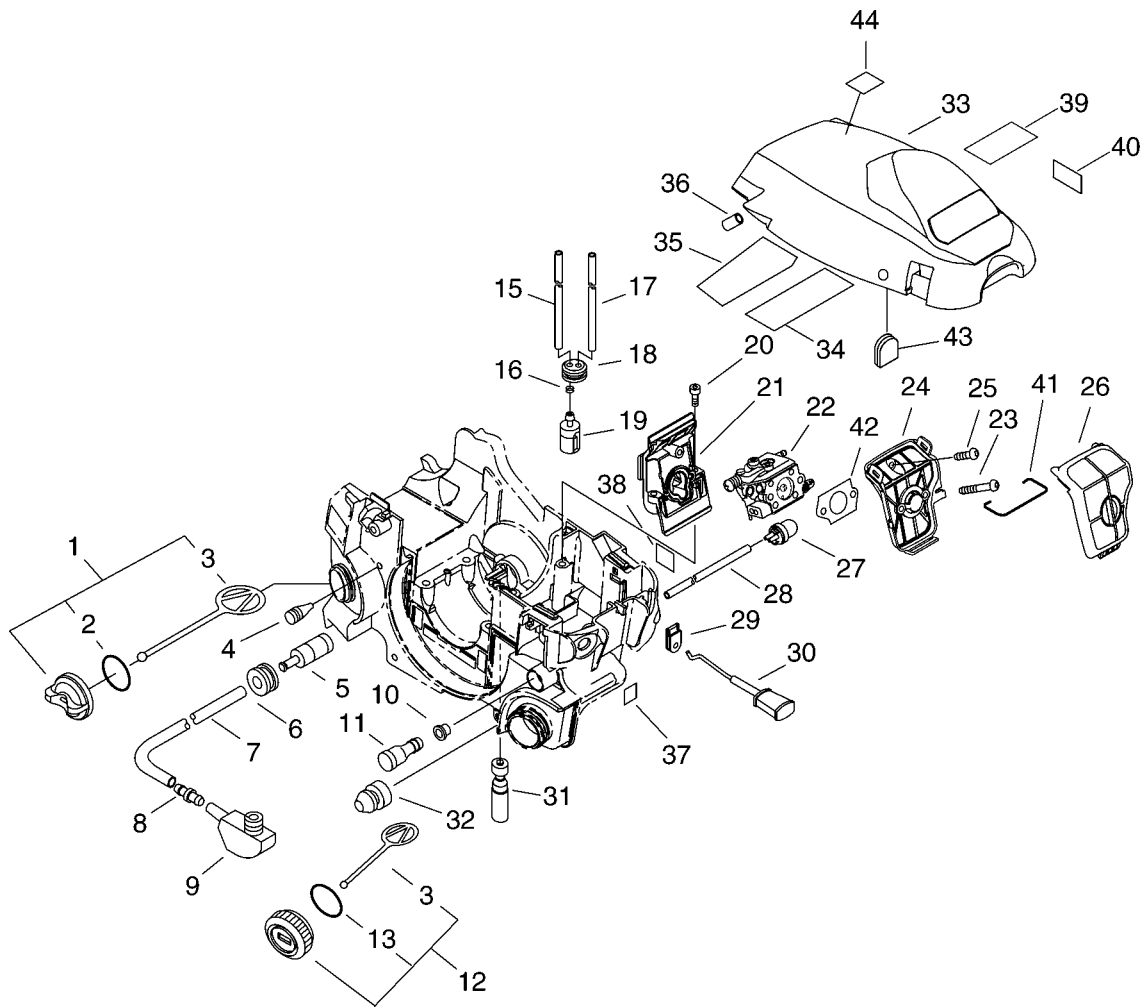

KEY	LV	PART NUMBER	Q'TY	DESCRIPTION	REMARKS
1		A409-000350	1	ROTOR, MAGNETO	
2		900515-00008	1	NUT, FLANGE 8	
3		177234-35430	2	SPRING, RETURN	
4		A514-000020	2	PAWL	
5		177247-04630	2	SPACER, RATCHET	
6		900603-00005	4	WASHER 5	
7		V203-000080	2	BOLT,5	
8		A172-000830	1	COVER,FAN	
9		A411-000460	1	COIL, IGNITION	
10		A425-000000	1	SPARKPLUG	
11		A426-000020	1	TERMINAL, SPARKPLUG	
12		A427-000020	1	CAP, SPARK PLUG	
13		150117-16430	2	SPACER	
14		V805-000210	2	BOLT, TORX 5	
15		V485-001070	1	LEAD	
16		A440-001180	1	SWITCH, ON OFF	
17		V485-001080	1	LEAD	
18		A051-001300	1	STARTER, RECOIL ASY	
19	+	P022-005891	1	GRIP, STARTER	
20	+	P022-001330	1	SPRING KIT, REWIND	
21	+	P022-008440	1	ROPE, STARTER	
22	+	A506-000030	1	REEL, ROPE	
23	+	V452-000220	1	SPRING, TORSION	
24	+	P022-022000	1	CATCHER, PAWL	
25	+	177236-61830	1	SCREW	
26		V805-000010	3	BOLT, TORX 5	
27		X502-000340	1	LABEL, ECHO	

4. Carburettor,Cilinder cover,Fuel/Oil tank

KEY	LV	PART NUMBER	Q'TY	DESCRIPTION	REMARKS
1		P021-005581	1	OIL CAP ASY	
2	+	900720-00018	1	O-RING 18	
3	+	A365-000050	1	CONNECTOR,CAP	
4		436114-13930	1	VALVE, CHECK	
5		436205-02832	1	STRAINER, OIL	
6		132115-01461	1	GROMMET	
7		130110-05260	1	PIPE, IMPULSE	
8		V186-000020	1	JOINT,PIPE	
9		V470-000810	1	PIPE	
10		V137-000000	1	GROMMET,FUEL	
11		A356-000030	1	VALVE,CHECK	
12		131004-37932	1	CAP ASY, FUEL	
13	+	900720-00022	1	O-RING 22	
3	+	A365-000050	1	CONNECTOR,CAP	
15		V471-002170	1	PIPE	
16		132013-09820	1	CLIP	
17		V471-001560	1	PIPE	
18		132115-44330	1	GROMMET	
19		131205-14930	1	STRAINER,FUEL	
20		V805-000010	2	BOLT, TORX 5	
21		A200-000350	1	INSULATOR, INTAKE	
22		A021-001700	1	CARBURETOR,DIAPHRAGM	
23		V805-000040	2	BOLT, TORX 5	
24		A225-000280	1	CASE,CLEANER	