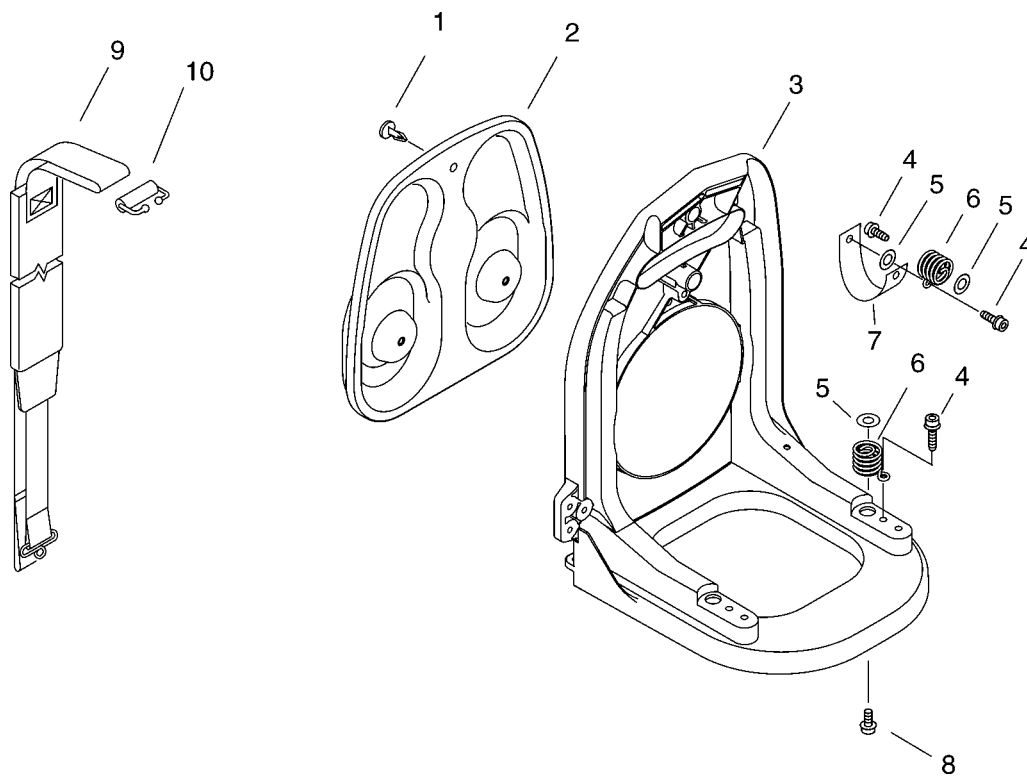

# PB-265ESL 4 Fuel Tank

KEY	LV	PART NUMBER	Q'TY	DESCRIPTION	REMARKS
1		A356-000030	1	VALVE,CHECK	
2		132013-09820	2	CLIP	
3		V471-001200	1	PIPE	
4		V471-001230	1	PIPE	
5		V471-000630	1	PIPE	
6		132013-05060	1	CLIP, PIPE	
7		132115-55930	1	GROMMET, FUEL	
8		131205-07320	1	STRAINER, FUEL	
9		131004-55530	1	CAP ASSY, FUEL TANK	
10	+	131016-55830	1	GASKET, FUEL CAP	
11	+	131051-56030	1	CLIP, FUEL CAP	
12		91147-05020	2	BOLT HS FL TAPP	
13		613019-07350	2	WASHER 5.5*16*2T	
14		A350-000470	1	TANK, FUEL	

# PB-265ESL 5 Fan case

KEY	LV	PART NUMBER	Q'TY	DESCRIPTION	REMARKS
1		91145-05020	11	BOLT HS TAPPING	
2		A190-000581	1	COVER,ENGINE	
3		X503-008170	1	LABEL,MODEL	
4		890160-06361	1	LABEL, CAUTION	
5		900163-04016	4	BOLT HSH	
6		V376-000830	1	SPACER	
7		V263-000070	2	NUT,5	
8		E103-000380	1	CASE,FAN	
9		91145-05016	1	BOLT HS TAPPING	
10		V150-001350	1	PLATE,EYE	
11		X505-002080	1	LABEL,CAUTION	
12		900162-04020	4	BOLT, H.S. 4*20	
13		E100-000062	1	FAN,BLOWER	
14		100143-19830	1	WASHER	
15		900100-08014	1	BOLT 8*14	
16		E160-000110	1	PIPE,MAIN	
17		E103-000390	1	CASE,FAN	
18		E104-000071	1	GRID, BLOWER	
19		91145-05016	7	BOLT HS TAPPING	
20		X530-000210	1	LABEL,EYE CATCHER	

# PB-265ESL 7 Hip Throttle

KEY	LV	PART NUMBER	Q'TY	DESCRIPTION	REMARKS
1		900105-05014	2	BOLT, H.S. 5*14	
2		C471-000111	1	FIXTURE, TRIGGER	
3		C470-000160	1	HOLDER, TRIGGER	
4		C471-000100	1	FIXTURE, TRIGGER	
5		V144-000181	1	GROMMET	
6		V430-001760	1	CABLE, BOWDEN	
7		V475-003820	1	TUBE	
8		A045-000140	1	SWITCH, ON OFF	
9		889950-21060	2	SCREW 5	
10		V204-000150	1	BOLT, 6	
11		699118-04560	1	WASHER	
12		178160-21060	2	WASHER, FRICTION	
13		V304-000040	1	WASHER, CIRCULAR 6	
14		C472-000050	1	FIXTURE, TRIGGER BRKT	
15		C456-000050	1	ARM, TRIGGER	
16		V336-000000	1	WASHER, CIRCULAR 45	
17		C472-000041	1	FIXTURE, TRIGGER BRKT	
18		900562-50006	1	LOCKNUT 6	
19		91145-05025	3	BOLT, TAPPING	
20		613019-07350	3	WASHER 5.5*16*2T	