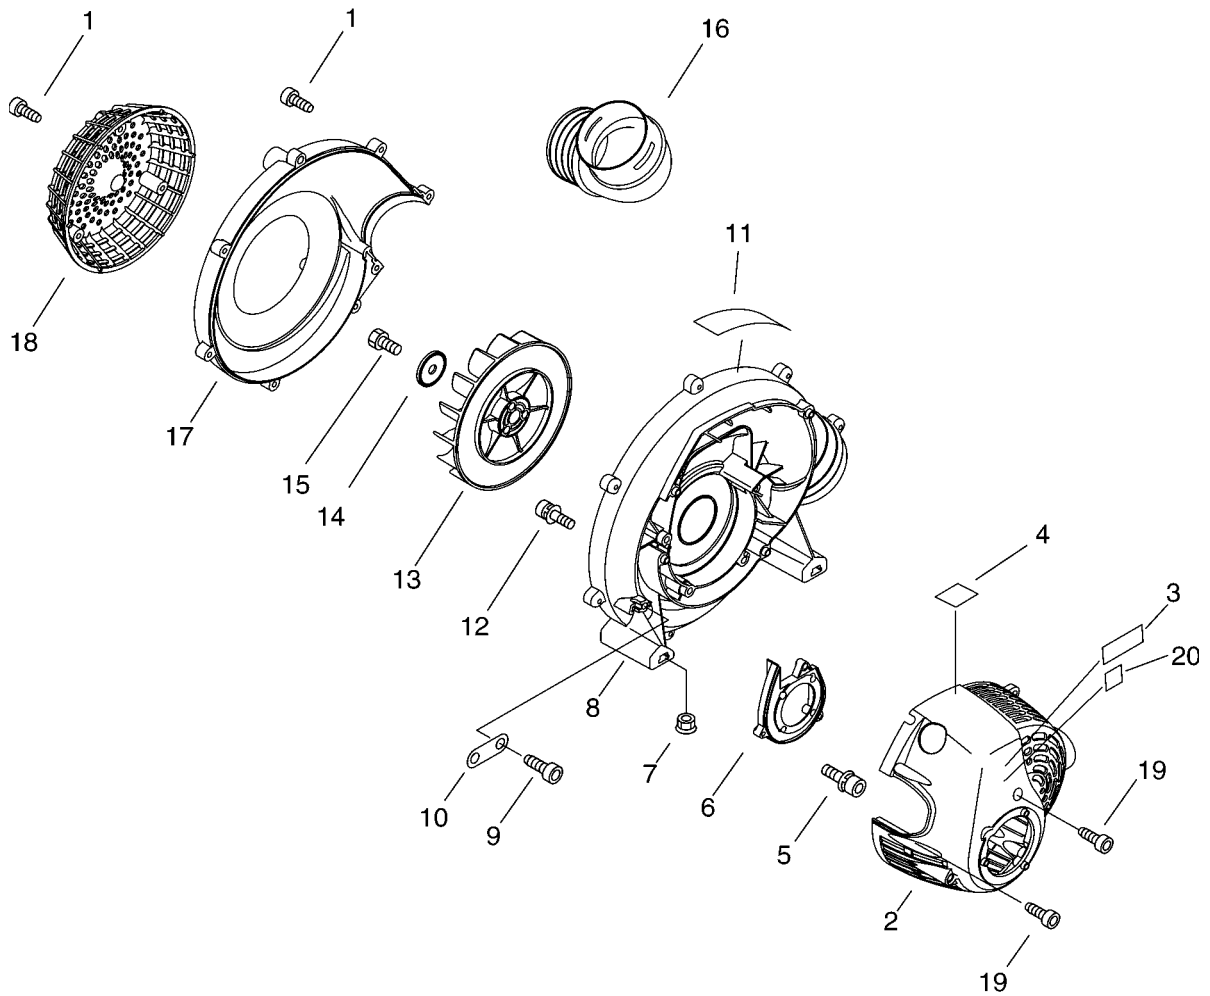

PB-265ESL 5 Fan case

KEY	LV	PART NUMBER	Q'TY	DESCRIPTION	REMARKS
1		91145-05020	11	BOLT HS TAPPING	
2		A190-000581	1	COVER,ENGINE	
3		X503-008170	1	LABEL,MODEL	
4		890160-06361	1	LABEL, CAUTION	
5		900163-04016	4	BOLT HSH	
6		V376-000830	1	SPACER	
7		V263-000070	2	NUT,5	
8		E103-000380	1	CASE,FAN	
9		91145-05016	1	BOLT HS TAPPING	
10		V150-001350	1	PLATE,EYE	
11		X505-002080	1	LABEL,CAUTION	
12		900162-04020	4	BOLT, H.S. 4*20	
13		E100-000062	1	FAN,BLOWER	
14		100143-19830	1	WASHER	
15		900100-08014	1	BOLT 8*14	
16		E160-000110	1	PIPE,MAIN	
17		E103-000390	1	CASE,FAN	
18		E104-000071	1	GRID, BLOWER	
19		91145-05016	7	BOLT HS TAPPING	
20		X530-000210	1	LABEL,EYE CATCHER