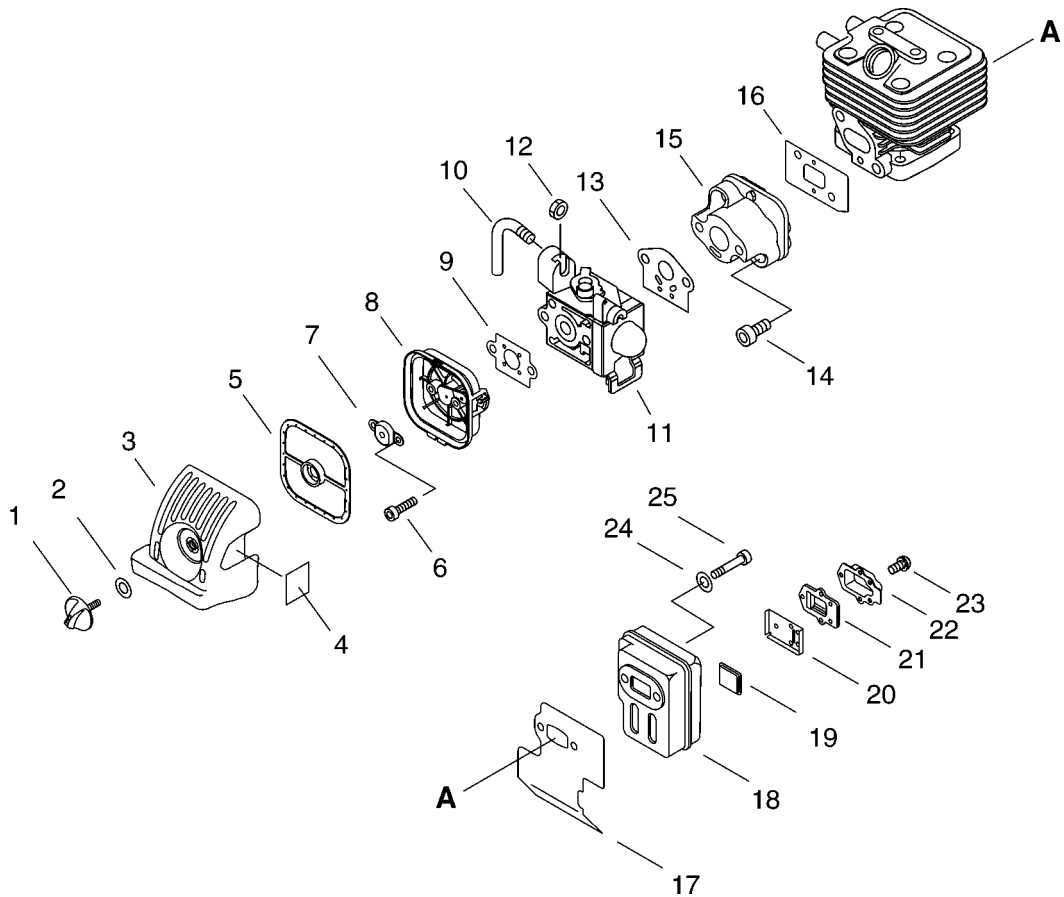

KEY	LV	PART NUMBER	Q'TY	DESCRIPTION	REMARKS
1		V299-000250	1	KNOB,FASTENER	
2		131911-03460	1	WASHER	
3		A232-000340	1	LID,CLEANER	
4		X506-000090	1	LABEL,CHOKE	
5		A226-000350	1	ELEMENT, AIR FILTER	
6		900105-05060	2	BOLT, H.S. 5*60	
7		A244-000070	1	PLATE,PREVENT	
8		P021-010980	1	CLEANER CASE ASY	
9		130016-42031	1	GASKET, INTAKE	
10		C482-000040	1	CONNECTOR, CABLE	
11		A021-001350	1	CARBURETOR,DIAPHRAGM	
12		92003-07000	1	NUT	
13		130010-13410	1	GASKET, INTAKE	
14		900162-05025	2	BOLT, H.S. 5*25	
15		A200-000280	1	INSULATOR, INTAKE	
16		V103-000300	1	GASKET,INTAKE	
17		V104-000750	1	GASKET,EXHAUST	
18		A300-000141	1	MUFFLER,EXHAUST	
19		A310-000070	1	SCREEN, ARRESTOR	
20		V104-000840	1	GASKET,EXHAUST	
21		A313-000840	1	GUIDE, EXHAUST	
22		A313-000821	1	GUIDE, EXHAUST	
23		91367-04010	5	SCREW	
24		900603-00005	2	WASHER 5	
25		V203-000190	2	BOLT,5