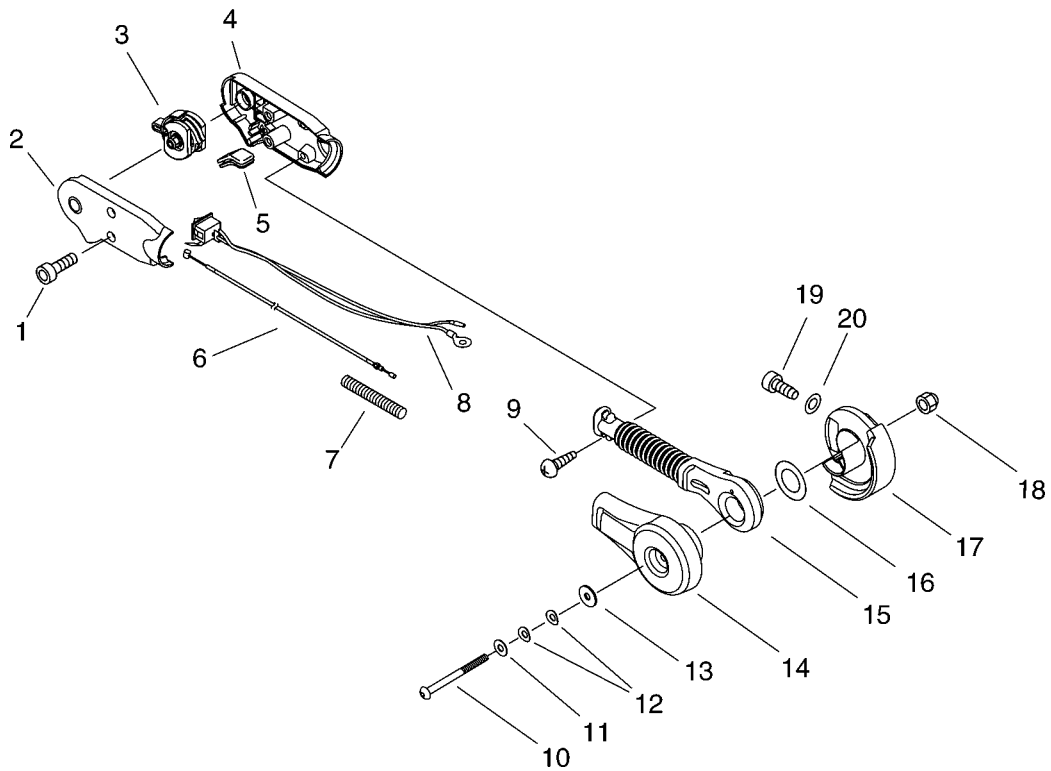

# PB-265ESL 4 Fuel Tank

KEY	LV	PART NUMBER	Q'TY	DESCRIPTION	REMARKS
1		A356-000030	1	VALVE,CHECK	
2		132013-09820	2	CLIP	
3		V471-001200	1	PIPE	
4		V471-001230	1	PIPE	
5		V471-000630	1	PIPE	
6		132013-05060	1	CLIP, PIPE	
7		132115-55930	1	GROMMET, FUEL	
8		131205-07320	1	STRAINER, FUEL	
9		131004-55530	1	CAP ASSY, FUEL TANK	
10	+	131016-55830	1	GASKET, FUEL CAP	
11	+	131051-56030	1	CLIP, FUEL CAP	
12		91147-05020	2	BOLT HS FL TAPP	
13		613019-07350	2	WASHER 5.5*16*2T	
14		A350-000470	1	TANK, FUEL	

# PB-265ESL 5 Fan case

KEY	LV	PART NUMBER	Q'TY	DESCRIPTION	REMARKS
1		91145-05020	11	BOLT HS TAPPING	
2		A190-000581	1	COVER,ENGINE	
3		X503-008170	1	LABEL,MODEL	
4		890160-06361	1	LABEL, CAUTION	
5		900163-04016	4	BOLT HSH	
6		V376-000830	1	SPACER	
7		V263-000070	2	NUT,5	
8		E103-000380	1	CASE,FAN	
9		91145-05016	1	BOLT HS TAPPING	
10		V150-001350	1	PLATE,EYE	
11		X505-002080	1	LABEL,CAUTION	
12		900162-04020	4	BOLT, H.S. 4*20	
13		E100-000062	1	FAN,BLOWER	
14		100143-19830	1	WASHER	
15		900100-08014	1	BOLT 8*14	
16		E160-000110	1	PIPE,MAIN	
17		E103-000390	1	CASE,FAN	
18		E104-000071	1	GRID, BLOWER	
19		91145-05016	7	BOLT HS TAPPING	
20		X530-000210	1	LABEL,EYE CATCHER	

# PB-265ESL 7 Hip Throttle

KEY	LV	PART NUMBER	Q'TY	DESCRIPTION	REMARKS
1		900105-05014	2	BOLT, H.S. 5*14	
2		C471-000111	1	FIXTURE, TRIGGER	
3		C470-000160	1	HOLDER, TRIGGER	
4		C471-000100	1	FIXTURE, TRIGGER	
5		V144-000181	1	GROMMET	
6		V430-001760	1	CABLE, BOWDEN	
7		V475-003820	1	TUBE	
8		A045-000140	1	SWITCH, ON OFF	
9		889950-21060	2	SCREW 5	
10		V204-000150	1	BOLT, 6	
11		699118-04560	1	WASHER	
12		178160-21060	2	WASHER, FRICTION	
13		V304-000040	1	WASHER, CIRCULAR 6	
14		C472-000050	1	FIXTURE, TRIGGER BRKT	
15		C456-000050	1	ARM, TRIGGER	
16		V336-000000	1	WASHER, CIRCULAR 45	
17		C472-000041	1	FIXTURE, TRIGGER BRKT	
18		900562-50006	1	LOCKNUT 6	
19		91145-05025	3	BOLT, TAPPING	
20		613019-07350	3	WASHER 5.5*16*2T	