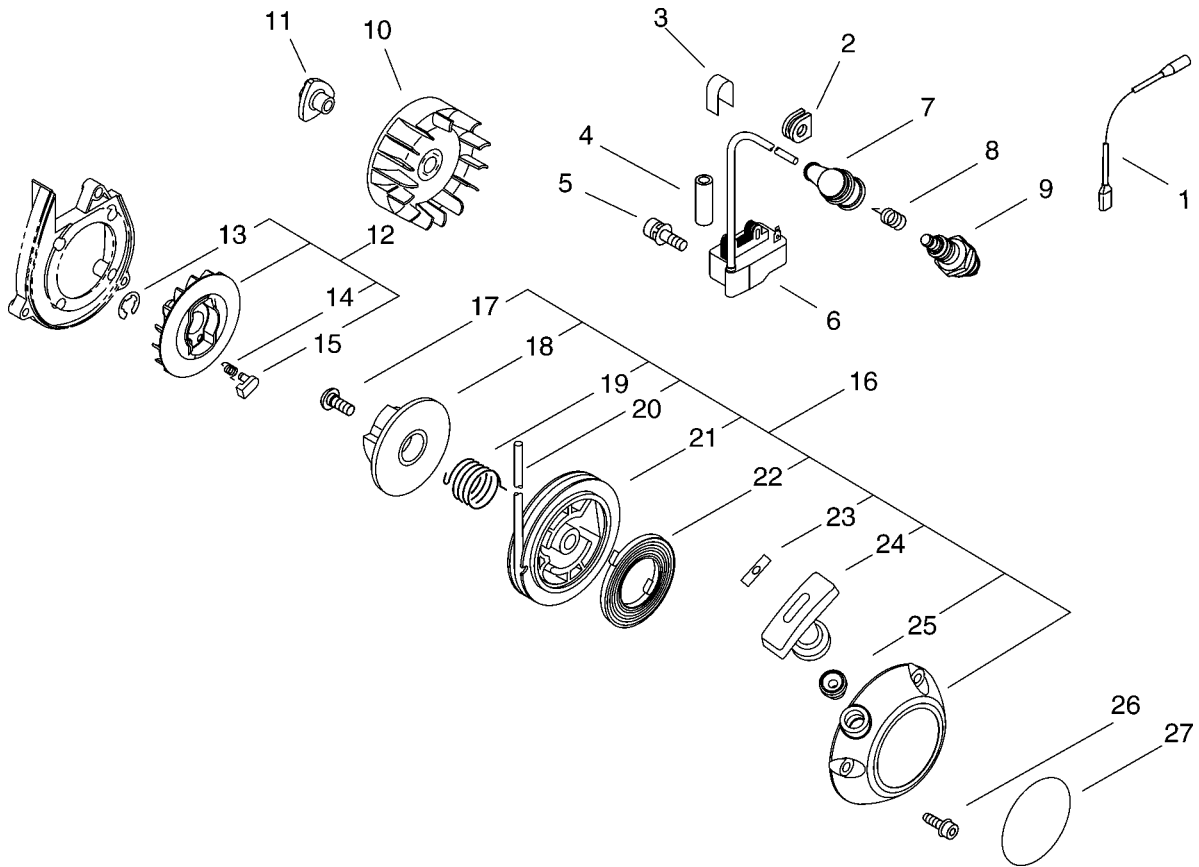

**ECHO**®

**PB-265 ESL**

**PB-265ESL 1**

**Cylinder, Crankcase, Piston**

KEY	LV	PART NUMBER	Q'TY	DESCRIPTION	REMARKS
1		900106-05008	3	BOLT, H.S. 5* 8	
2		A160-000771	1	COVER,CYLINDER	
3		156110-04920	1	BUSHING	
4		A130-000780	1	CYLINDER	
5		900162-05025	4	BOLT, H.S. 5*25	
6		V100-000190	1	GASKET,CYL	
7		P021-010260	1	PISTON KIT	
8	+	A101-000140	1	RING, PISTON	
9	+	V606-000000	1	PIN,ENG 8	
10	+	100015-04630	2	CIRCLIP, PISTON PIN	
11	+	100014-11520	2	SPACER, PISTON PIN	
12		A011-000370	1	CRANKSHAFT,ASM	
13		P021-008231	1	CRANKCASE KIT	
14	+	100212-42031	2	OILSEAL	
15	+	900162-05028	3	BOLT, H.S. 5*28	
16	+	100242-42030	1	GASKET, CRANKCASE	
17	+	94035-36201	2	BEARING BALL	
18	+	100215-03930	2	PIN, DOWEL	
19		V485-000800	1	LEAD	
20		152115-05530	1	BUSHING	

# PB-265ESL 2 Starter, Magneto

KEY	LV	PART NUMBER	Q'TY	DESCRIPTION	REMARKS
1		V485-000740	1	LEAD	
2		156110-04920	1	BUSHING	
3		X532-000720	1	LABEL,OPERATION	
4		V475-003380	1	TUBE	
5		91113-04020	2	BOLT	
6		A411-000290	1	COIL, IGNITION	
7		A427-000012	1	CAP,SPARK PLUG	
8		A426-000010	1	TERMINAL,SPARKPLUG	
9		A425-000000	1	SPARKPLUG	
10		A409-000210	1	ROTOR,MAGNETO	
11		E101-000071	1	HUB,FAN	
12		A052-000200	1	PULLEY,ASM STARTER	
13	+	900700-00004	2	E-RING 4	
14	+	V452-000280	2	SPRING,TORSION	
15	+	A514-000070	2	PAWL	
16		A050-000110	1	STARTER,RECOIL	
17	+	177236-61830	1	SCREW	
18	+	P022-008280	1	PLATE, CAM	
19	+	P022-008270	1	SPRING,DAMPER	
20	+	P022-008260	1	ROPE	
21	+	P022-006830	1	DRUM	
22	+	177220-42030	1	SPRING, REWIND	
23	+	177246-11120	1	CLIP, STARTER ROPE	
24	+	177228-27030	1	GRIP, STARTER	
25	+	177227-42030	1	GUIDE, ROPE	
26		91145-05016	3	BOLT HS TAPPING	
27		X502-000330	1	LABEL,ECHO	