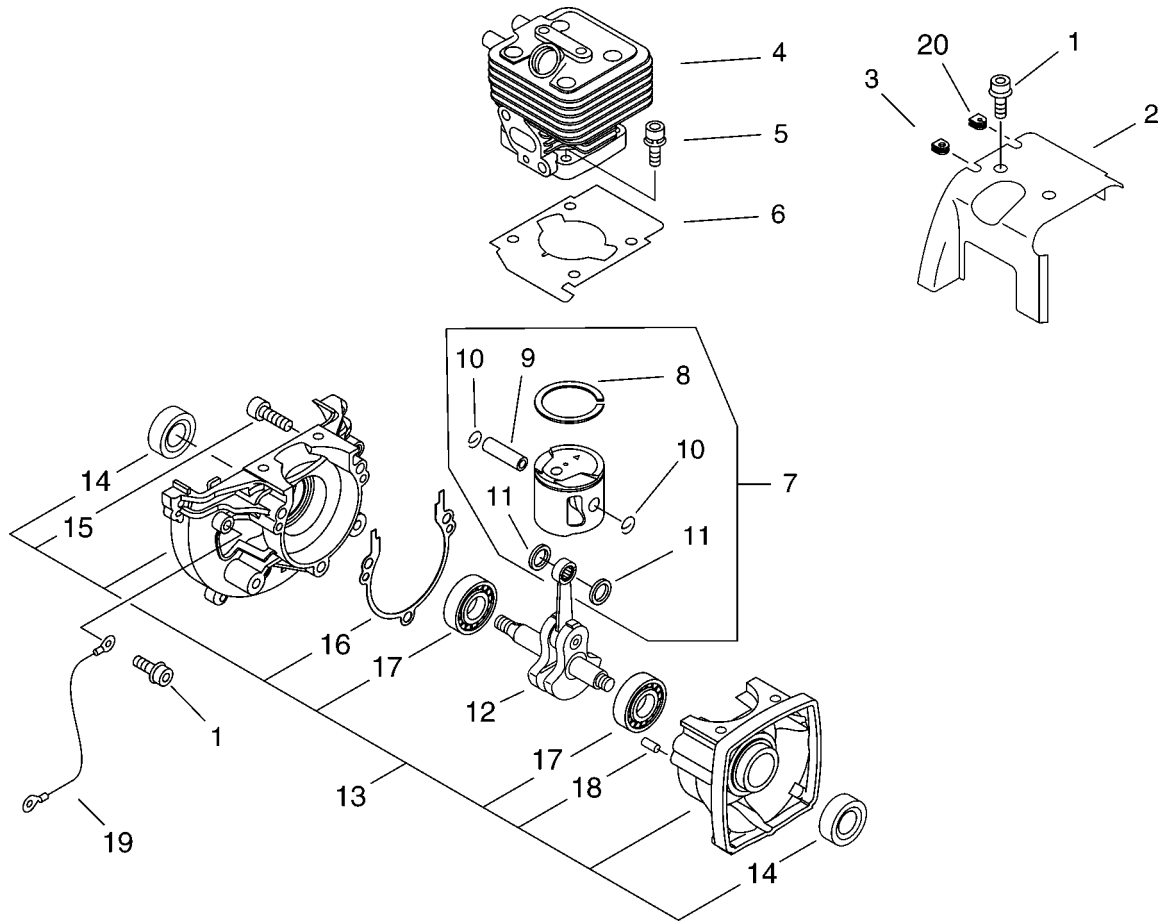

**ECHO**®

**PB-265 ESL**

**PB-265ESL 1**

**Cylinder, Crankcase, Piston**

KEY	LV	PART NUMBER	Q'TY	DESCRIPTION	REMARKS
1		900106-05008	3	BOLT, H.S. 5* 8	
2		A160-000771	1	COVER,CYLINDER	
3		156110-04920	1	BUSHING	
4		A130-000780	1	CYLINDER	
5		900162-05025	4	BOLT, H.S. 5*25	
6		V100-000190	1	GASKET,CYL	
7		P021-010260	1	PISTON KIT	
8	+	A101-000140	1	RING, PISTON	
9	+	V606-000000	1	PIN,ENG 8	
10	+	100015-04630	2	CIRCLIP, PISTON PIN	
11	+	100014-11520	2	SPACER, PISTON PIN	
12		A011-000370	1	CRANKSHAFT,ASM	
13		P021-008231	1	CRANKCASE KIT	
14	+	100212-42031	2	OILSEAL	
15	+	900162-05028	3	BOLT, H.S. 5*28	
16	+	100242-42030	1	GASKET, CRANKCASE	
17	+	94035-36201	2	BEARING BALL	
18	+	100215-03930	2	PIN, DOWEL	
19		V485-000800	1	LEAD	
20		152115-05530	1	BUSHING	

# PB-265ESL 4 Fuel Tank

KEY	LV	PART NUMBER	Q'TY	DESCRIPTION	REMARKS
1		A356-000030	1	VALVE,CHECK	
2		132013-09820	2	CLIP	
3		V471-001200	1	PIPE	
4		V471-001230	1	PIPE	
5		V471-000630	1	PIPE	
6		132013-05060	1	CLIP, PIPE	
7		132115-55930	1	GROMMET, FUEL	
8		131205-07320	1	STRAINER, FUEL	
9		131004-55530	1	CAP ASSY, FUEL TANK	
10	+	131016-55830	1	GASKET, FUEL CAP	
11	+	131051-56030	1	CLIP, FUEL CAP	
12		91147-05020	2	BOLT HS FL TAPP	
13		613019-07350	2	WASHER 5.5*16*2T	
14		A350-000470	1	TANK, FUEL	