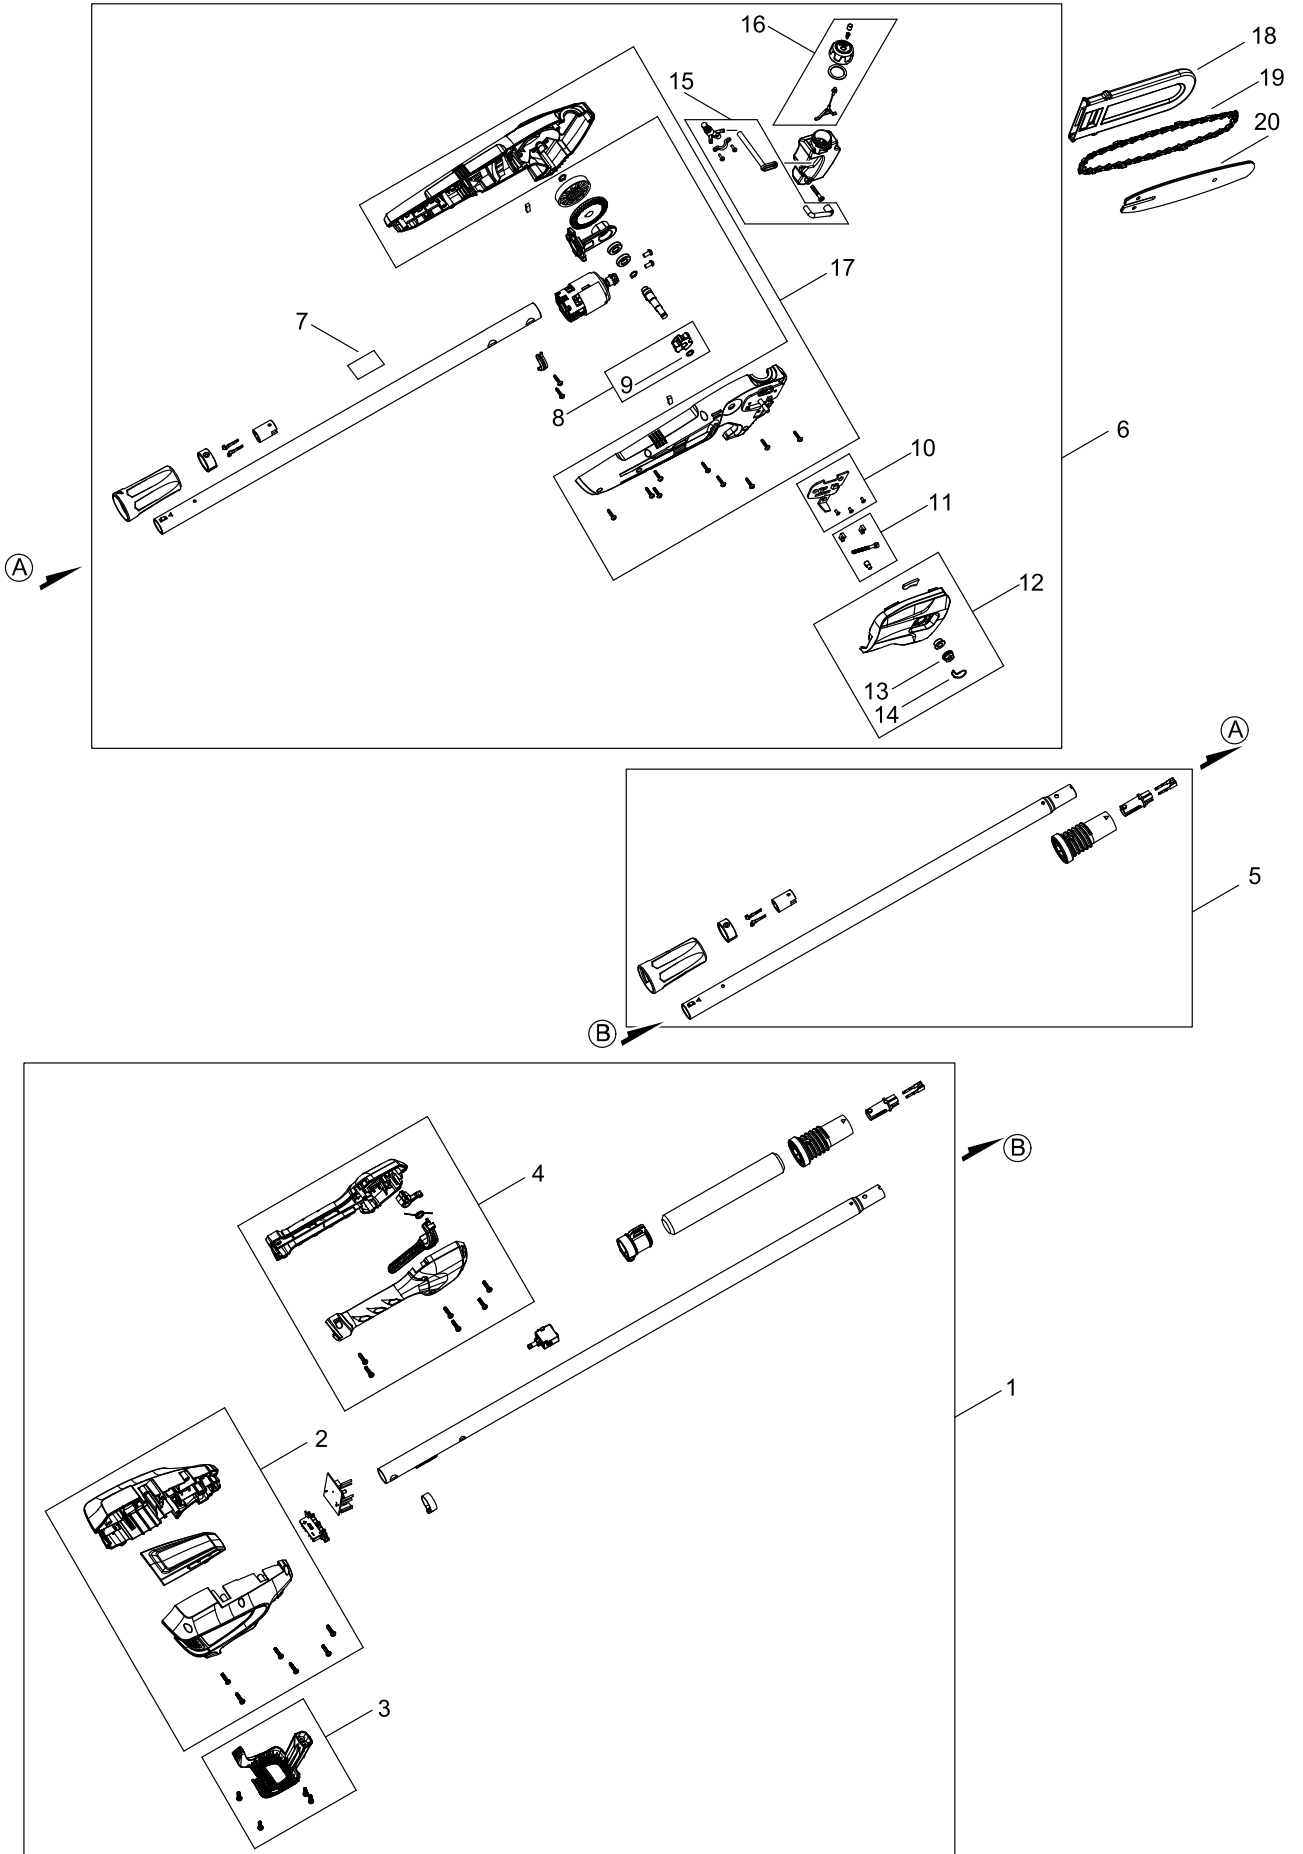

DPPF-310

Serial Number

E81635000001-E81635999999

Last updated date

06/Mar/2023

TABLE OF CONTENTS

PRUNER.....	1
-------------	---

PRUNER

PRUNER

Key No.	LV (+)	Parts Number	Parts Description	Qty	Standard	Class
1		P022-064900	BODY ASY	1		
2	+	P022-064910	HOUSING KIT	1		
3	+	P022-064920	STAND KIT	1		
4	+	P022-064930	CONTROL GRIP KIT	1		
5		P022-064940	EXTENSION ASY	1		
6		P022-064950	LOWER END ASY	1		
7	+	P022-064960	LABEL,CAUTION	1		
8	+	P022-064970	SPROCKET	1		
9	++	P022-064980	RETAINING RING	1		
10	+	P022-064990	CHAIN CATCHER KIT	1		
11	+	P022-065000	TENSIONER,CHAIN KIT	1		
12	+	P022-065010	GUARD, SPROCKET ASY	1		
13	++	P022-065020	NUT,8	1		
14	++	C649-000420	HOOK	1		D
15	+	P022-065030	AUTO-OILER ASY	1		
16	+	P022-065040	CAP,OIL ASY	1		
17	+	P022-065050	COVER,MOTOR SET	1		
18		P022-065060	SCABBARD,CHAIN	1		
19		P022-065070	CHAIN,SAW	1		
20		P022-065080	BAR,GUIDE	1		

Class : Consumable class

A:Fast moving parts B:Semi-fast moving parts C:Slow moving parts D:Order only as needed

NUMERICAL PARTS INDEX

Part No	Part description	Page
C649-000420	HOOK	2
P022-064900	BODY ASY	2
P022-064910	HOUSING KIT	2
P022-064920	STAND KIT	2
P022-064930	CONTROL GRIP KIT	2
P022-064940	EXTENSION ASY	2
P022-064950	LOWER END ASY	2
P022-064960	LABEL,CAUTION	2
P022-064970	SPROCKET	2
P022-064980	RETAINING RING	2
P022-064990	CHAIN CATCHER KIT	2
P022-065000	TENSIONER,CHAIN KIT	2
P022-065010	GUARD, SPROCKET ASY	2
P022-065020	NUT,8	2
P022-065030	AUTO-OILER ASY	2
P022-065040	CAP,OIL ASY	2
P022-065050	COVER,MOTOR SET	2
P022-065060	SCABBARD,CHAIN	2
P022-065070	CHAIN,SAW	2
P022-065080	BAR,GUIDE	2